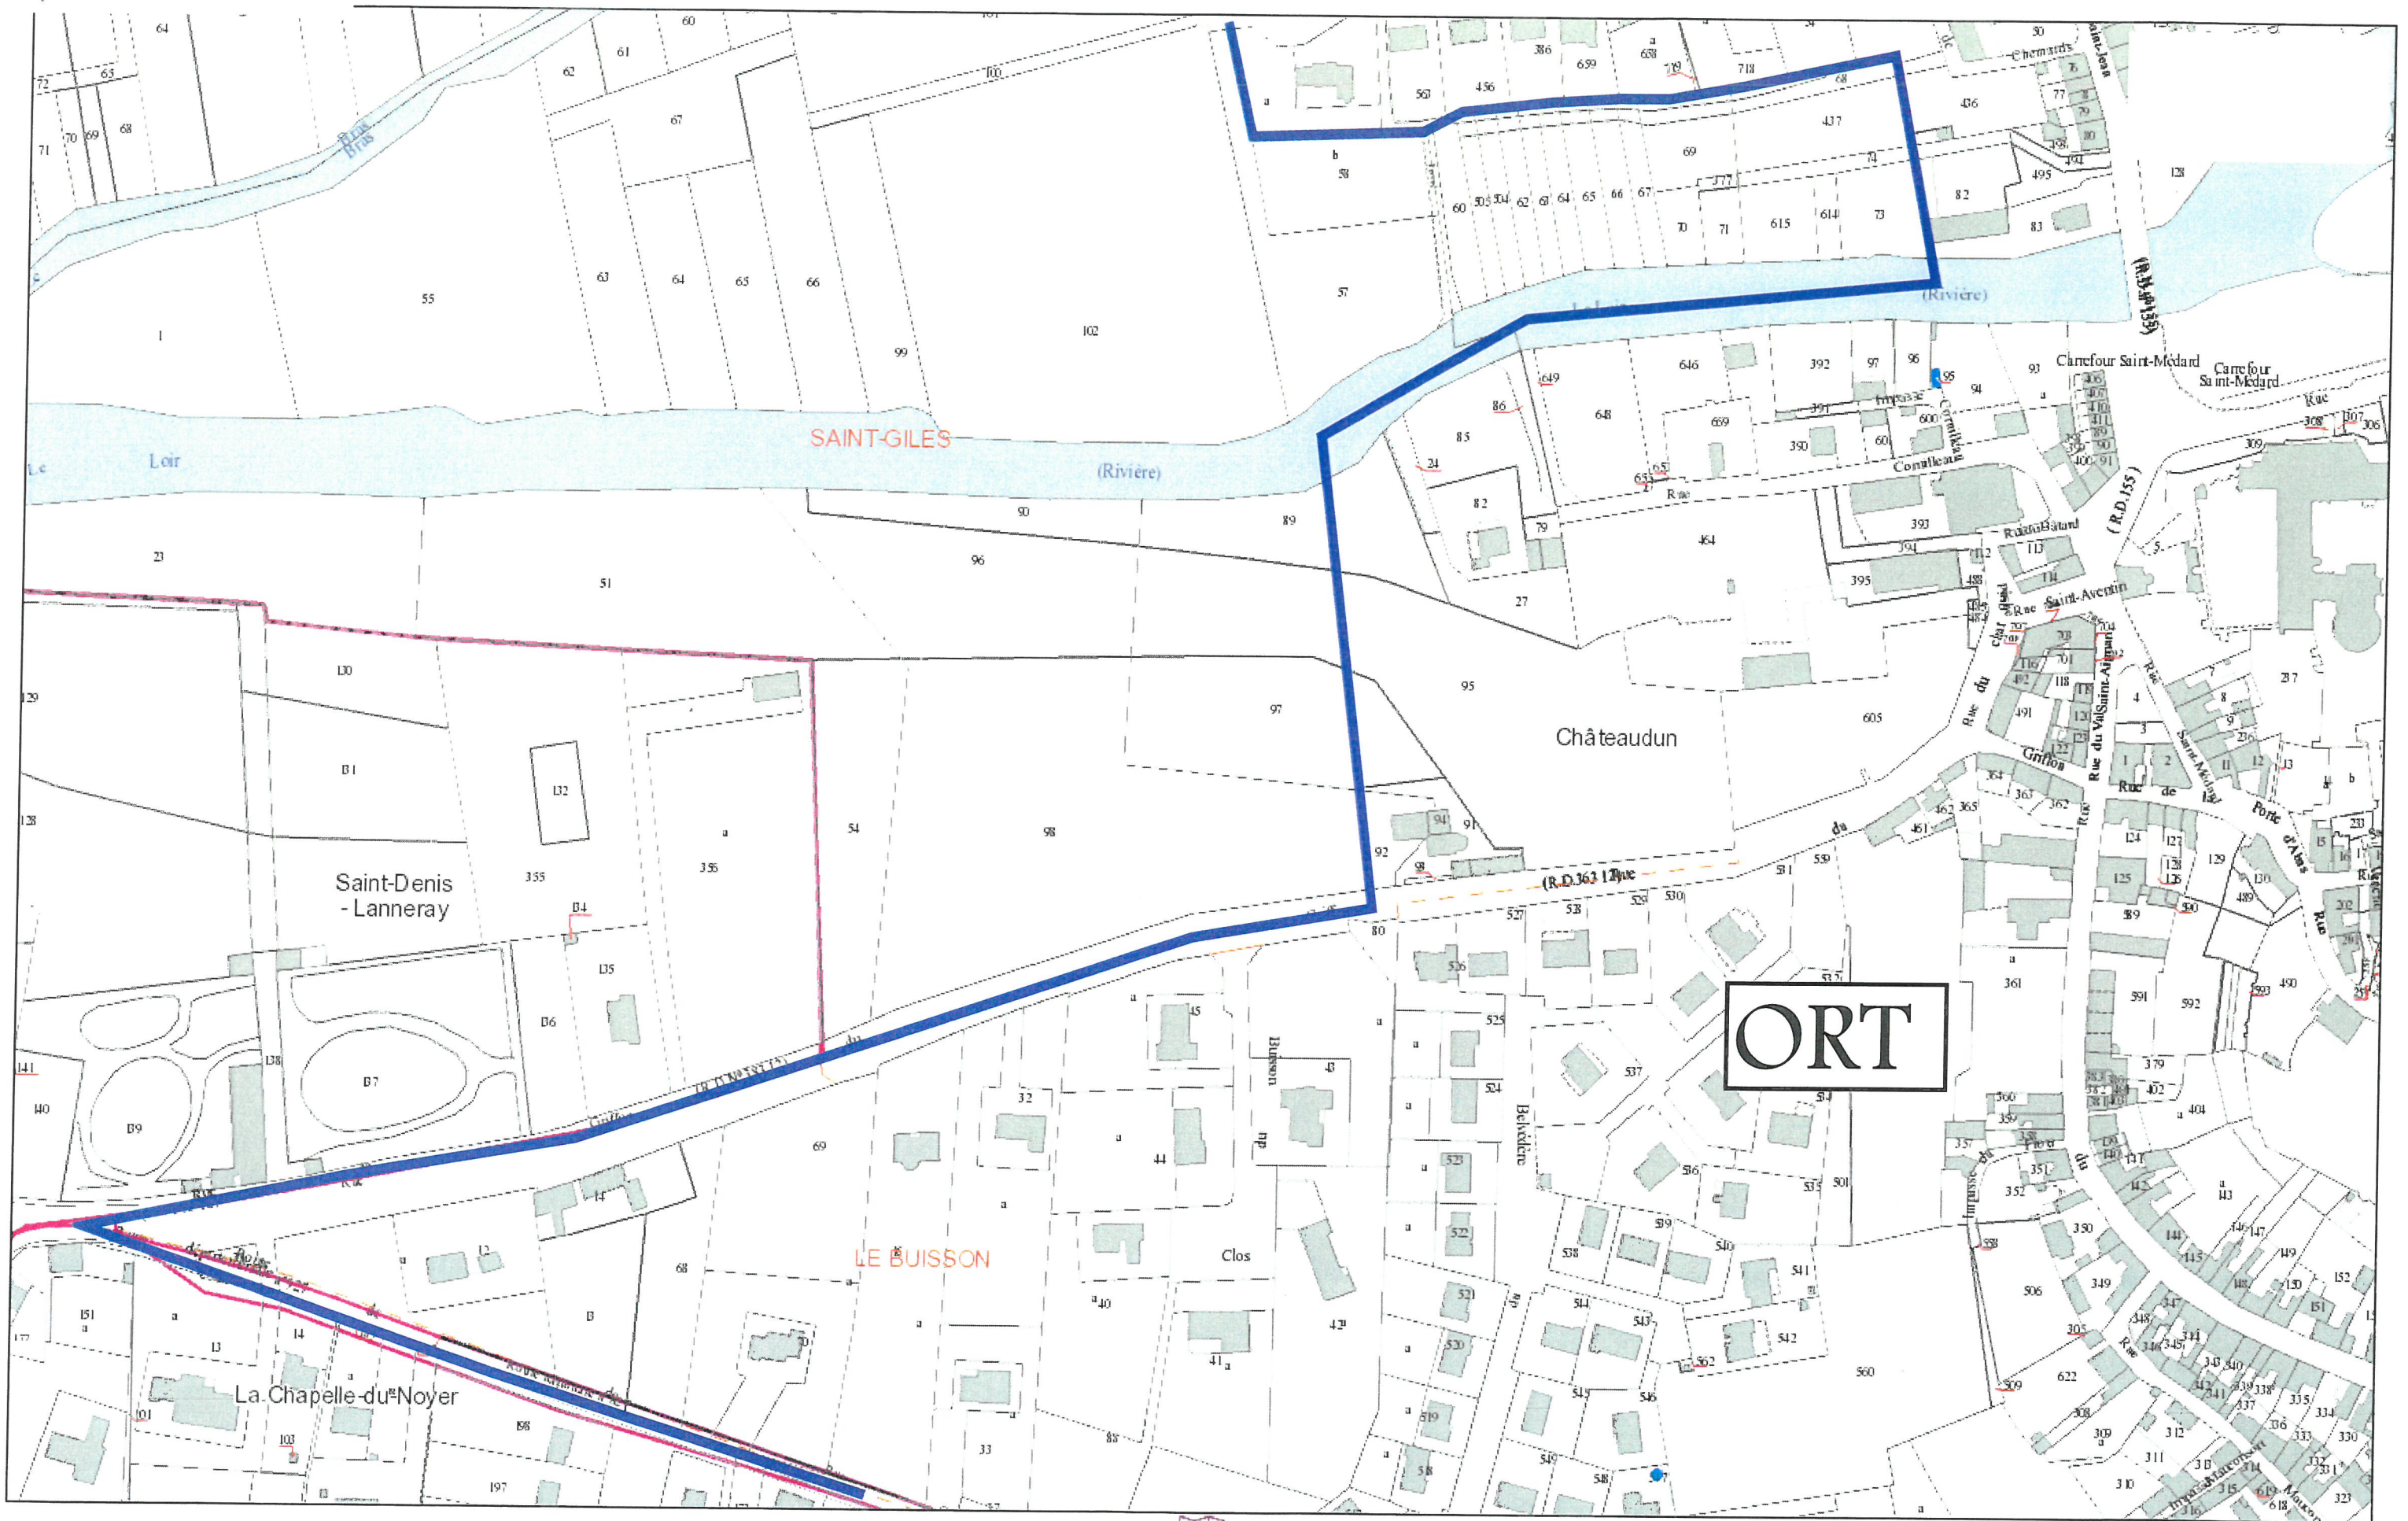

LES PLANES DE SAINT ANDRE

LES FOURNIERES

ORT - périmètre - Planche 2

A imprimer sur du A3- Taille réelle 1:2 000

Avertissement : Les informations d'Infogéo 28 sont indicatives et ne dispensent pas d'effectuer les démarches auprès des services compétents.

Infogeo28

ORT - périmètre - Planche 5

A imprimer sur du A3- Taille réelle 1:2 000

Avertissement : Les informations d'Infogéo 28 sont indicatives et ne dispensent pas d'effectuer les démarches auprès des services compétents.