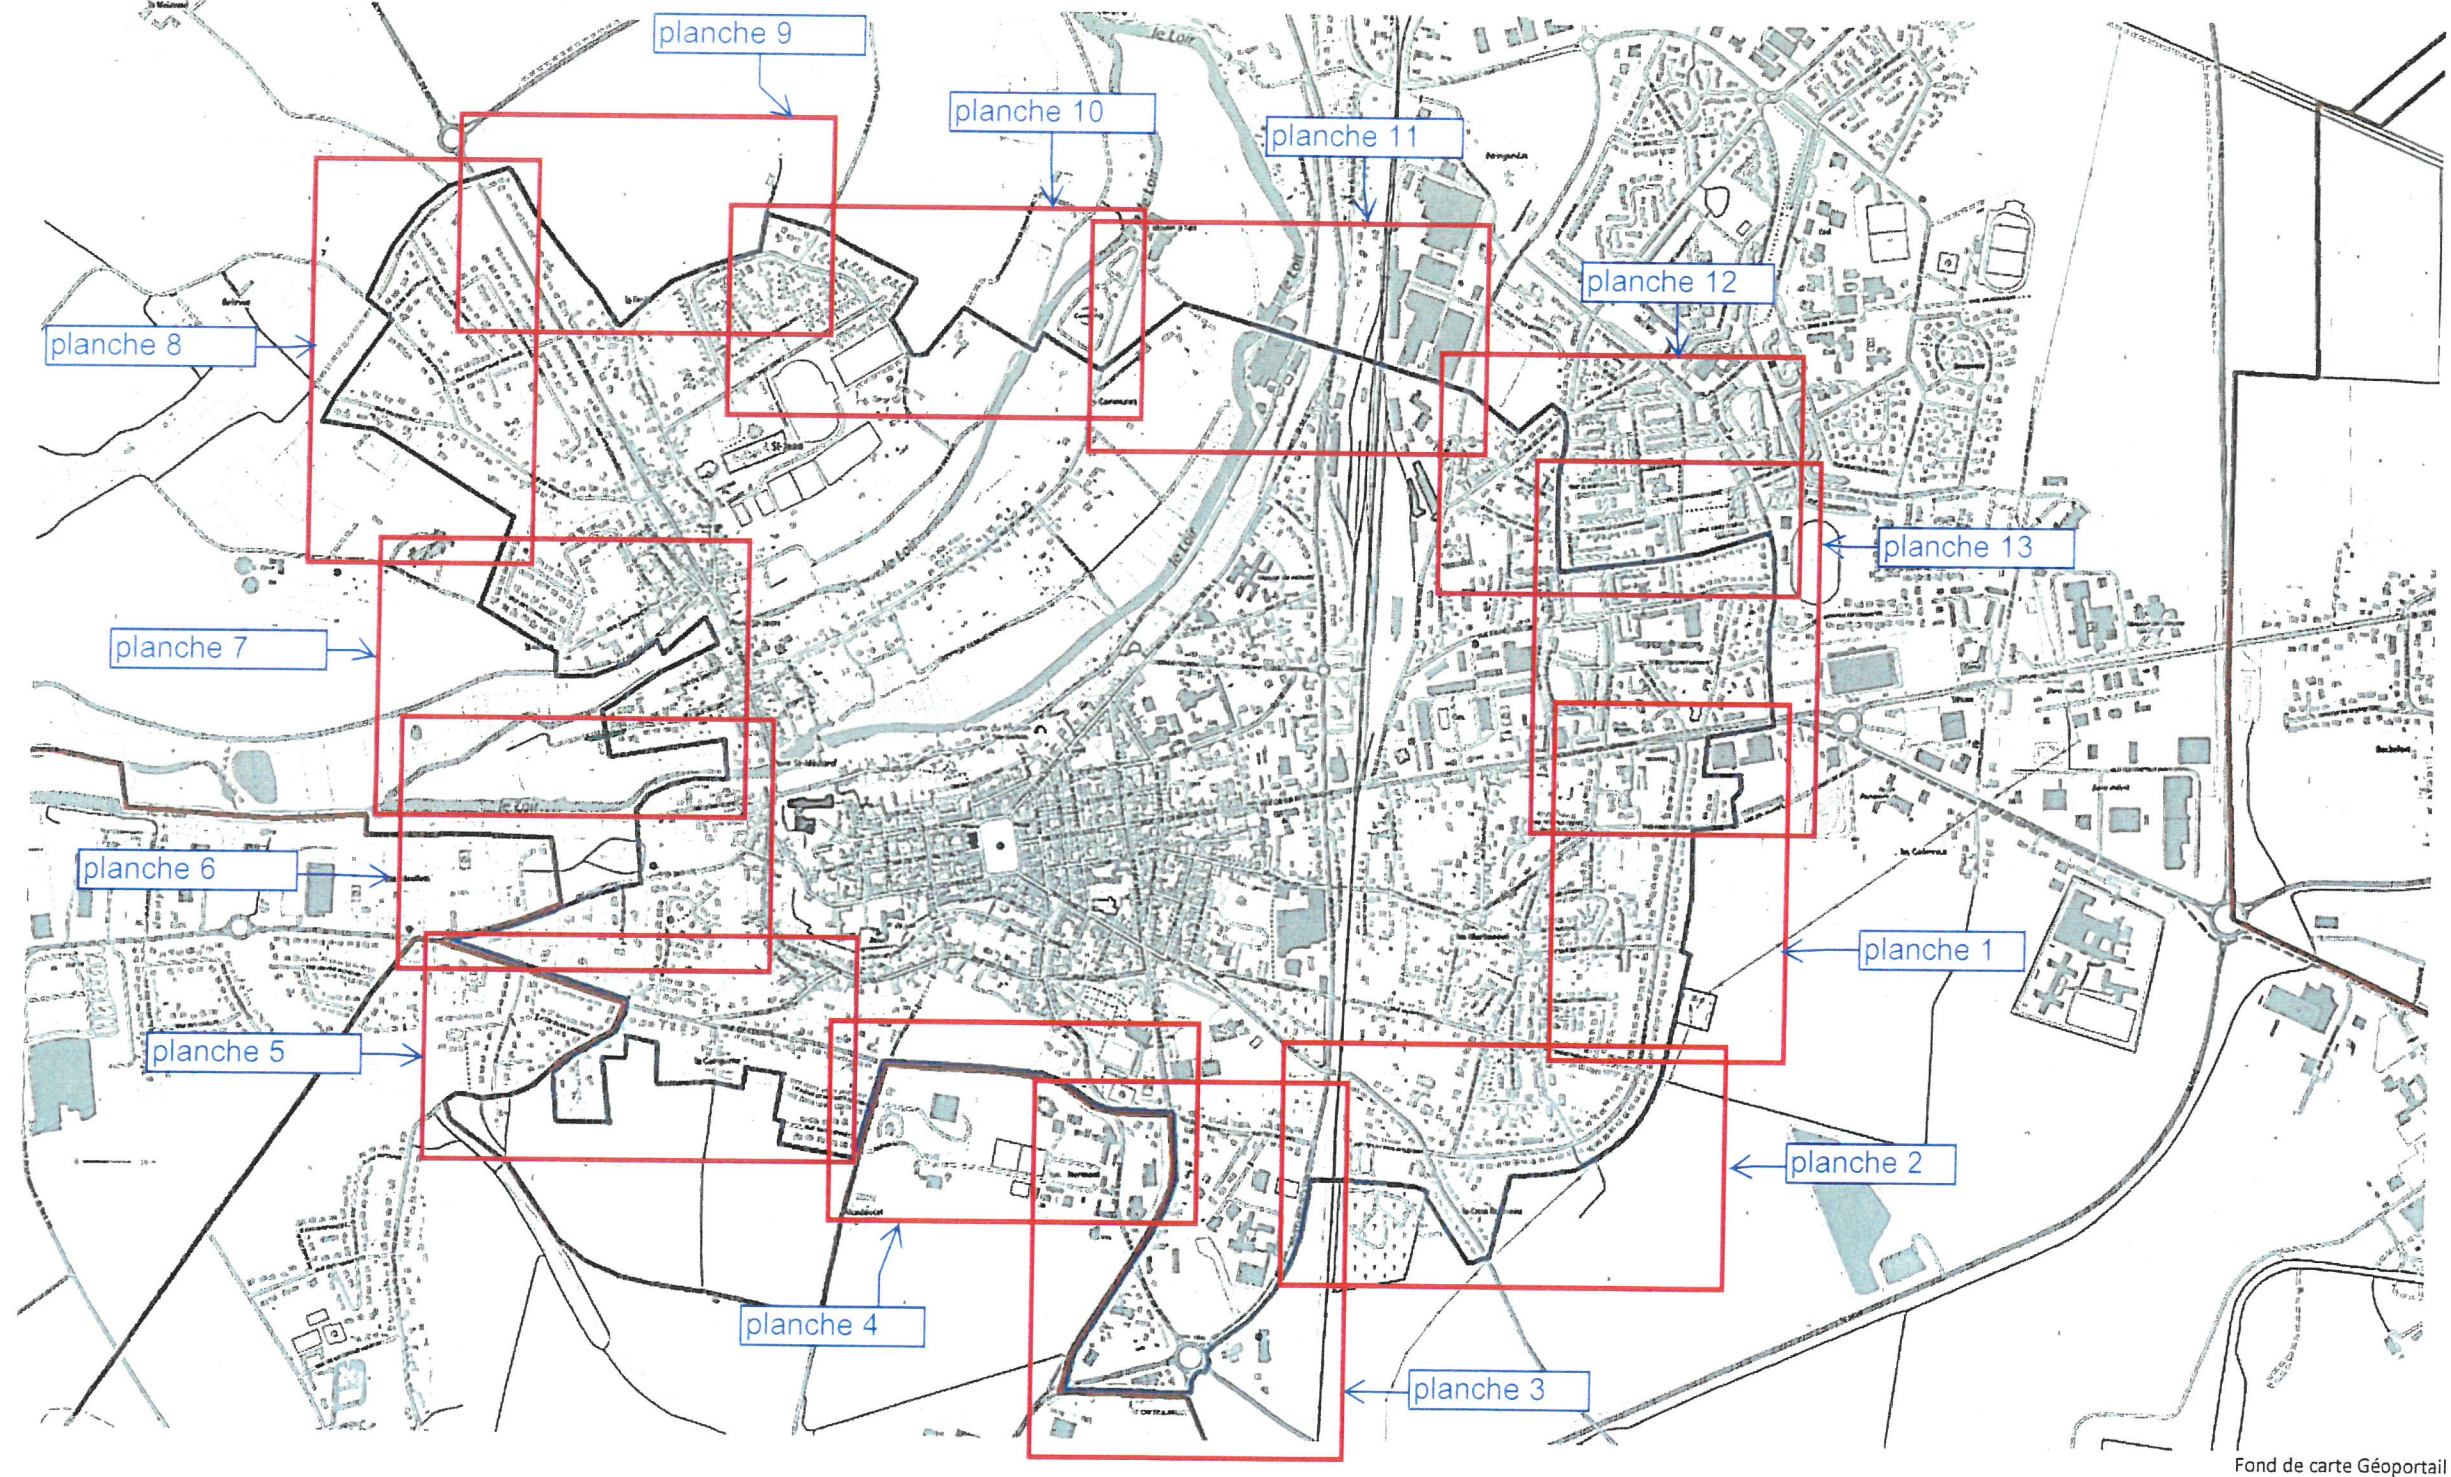

B.- Secteur d'intervention de l'ORT

Opération de revitalisation de territoire de Châteaudun : secteur d'intervention

En bleu : limites du secteur d'intervention ,

Fond de carte Géoportail

InfoGeo28

ORT - périmètre- planche1

A imprimer sur du A3 - Taille réelle 1:2 000

Avertissement : Les informations d'InfoGeo 28 sont indicatives et ne dispensent pas d'effectuer les démarches auprès des services compétents.

ORT

LA CROIX ROUSSEAU

LES PLANES DE SAINT ANDRE

LES FOURNIERES

ORT - périmètre - Planche 2

A imprimer sur du A3- Taille réelle 1:2 000

Avertissement : Les informations d'Infogéo 28 sont indicatives et ne dispensent pas d'effectuer les démarches auprès des services compétents.

ORT

ORT - périmètre - Planche 4

A imprimer sur du A3- Taille réelle 1:2 000
 0 40 80 120 160 m

Avertissement : Les informations d'Infogéo 28 sont indicatives et ne dispensent pas d'effectuer les démarches auprès des services compétents.