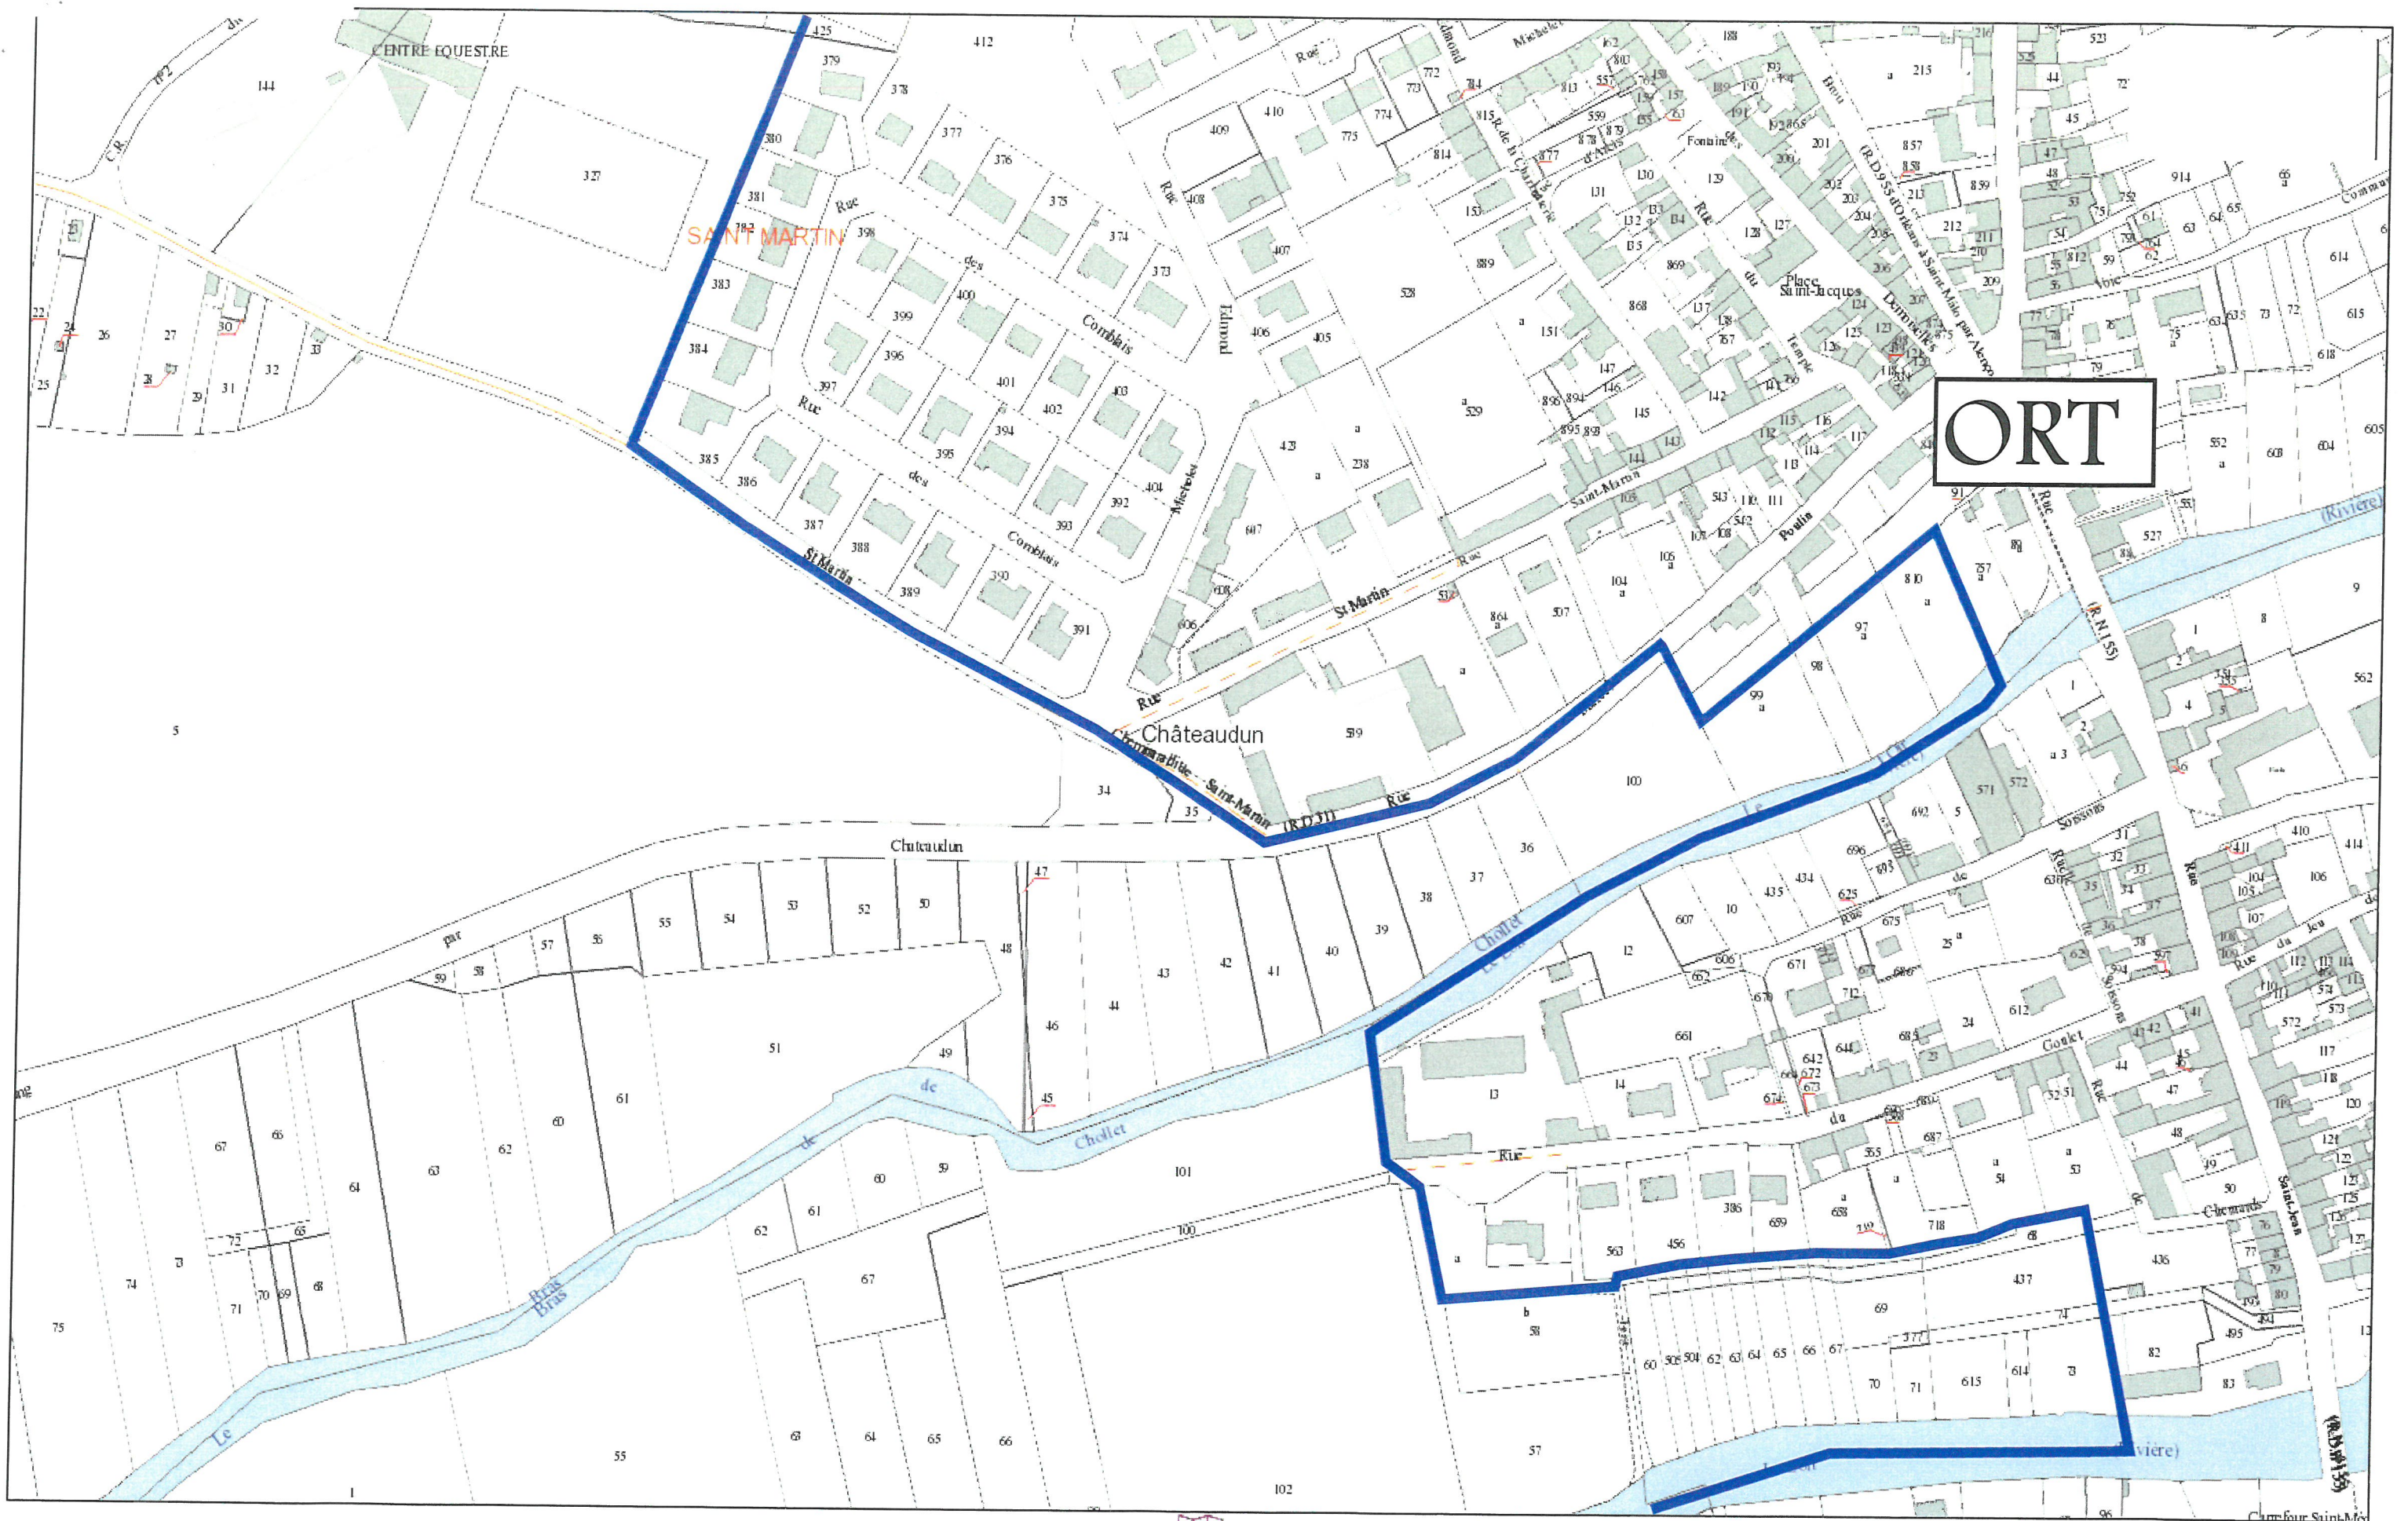

LES PLANES DE SAINT ANDRE

LES FOURNIERES

ORT - périmètre - Planche 2

A imprimer sur du A3- Taille réelle 1:2 000

Avertissement : Les informations d'Infogéo 28 sont indicatives et ne dispensent pas d'effectuer les démarches auprès des services compétents.

Infogeo28

ORT - périmètre - Planche 5

A imprimer sur du A3- Taille réelle 1:2 000

Avertissement : Les informations d'Infogéo 28 sont indicatives et ne dispensent pas d'effectuer les démarches auprès des services compétents.