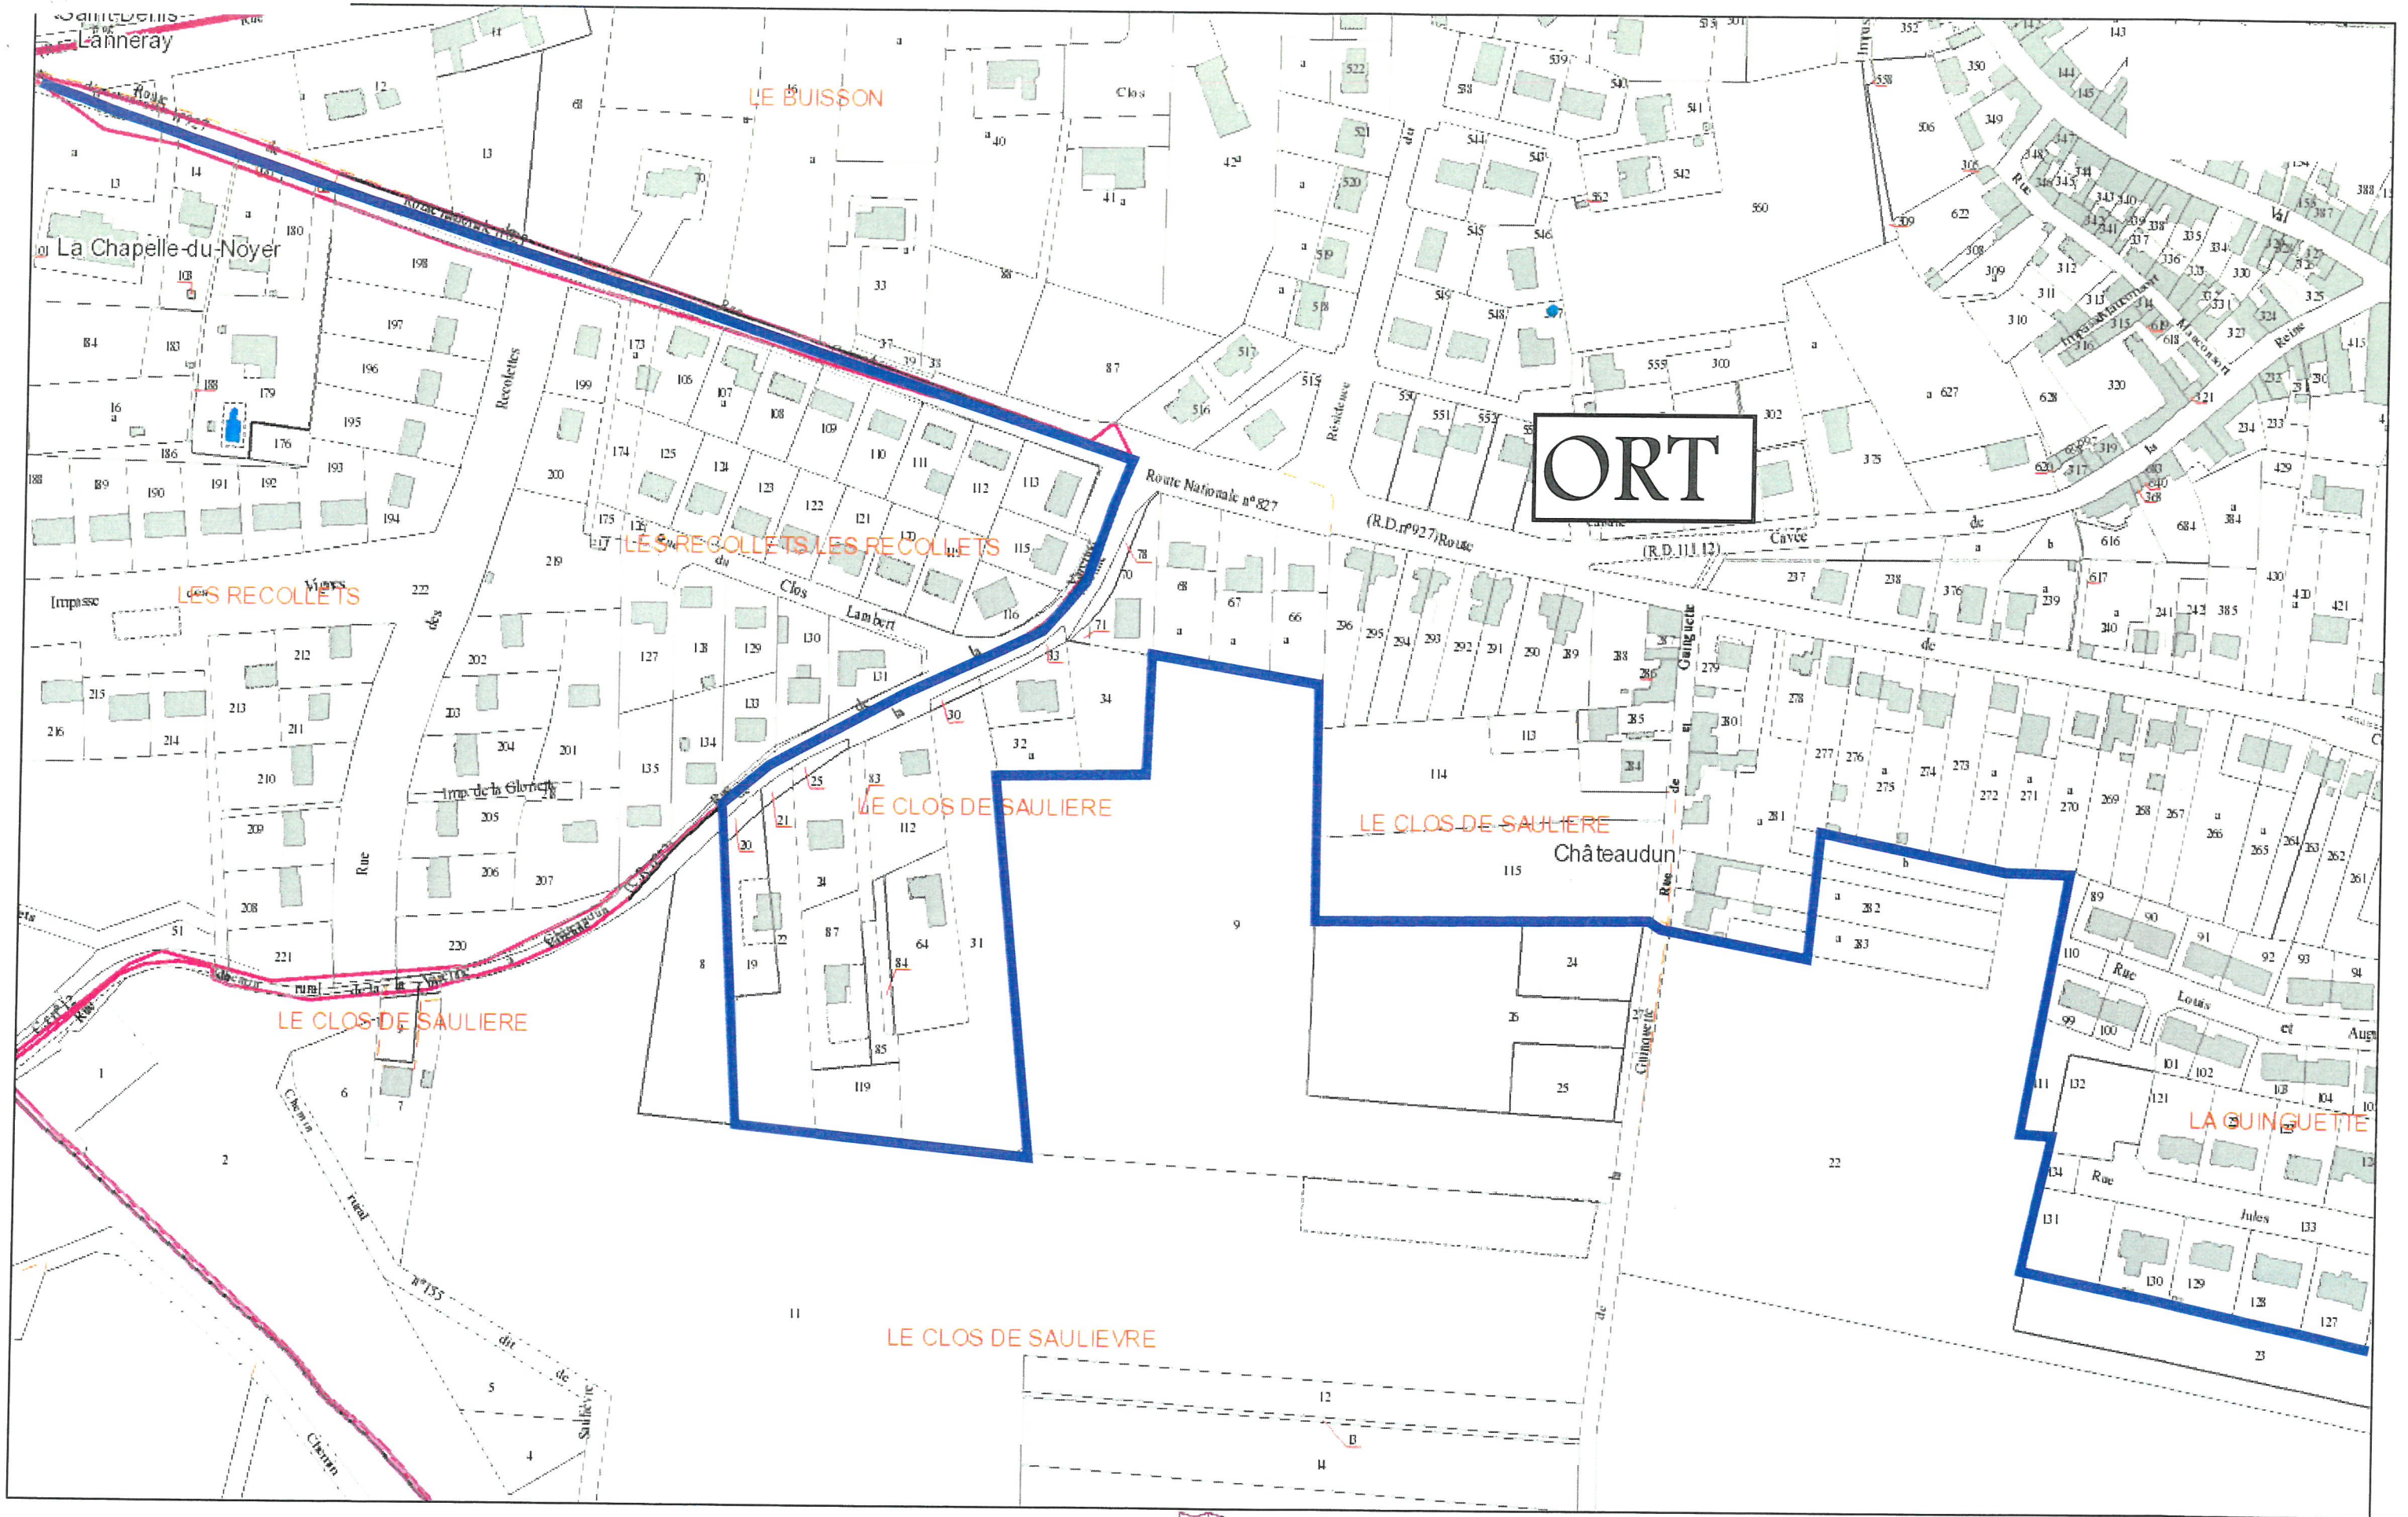

A imprimer sur du A3 - Taille réelle 1:2 000

Avertissement : Les informations d'InfoGeo 28 sont indicatives et ne dispensent pas d'effectuer les démarches auprès des services compétents.

ORT

LA CROIX ROUSSEAU

LES PLANES DE SAINT ANDRE

LES FOURNIERES

ORT - périmètre - Planche 2

A imprimer sur du A3- Taille réelle 1:2 000

Avertissement : Les informations d'Infogéo 28 sont indicatives et ne dispensent pas d'effectuer les démarches auprès des services compétents.

ORT

ORT - périmètre - Planche 4

A imprimer sur du A3- Taille réelle 1:2 000
 0 40 80 120 160 m

Avertissement : Les informations d'Infogéo 28 sont indicatives et ne dispensent pas d'effectuer les démarches auprès des services compétents.

Infogeo28

ORT - périmètre - Planche 5

A imprimer sur du A3- Taille réelle 1:2 000

Avertissement : Les informations d'Infogéo 28 sont indicatives et ne dispensent pas d'effectuer les démarches auprès des services compétents.