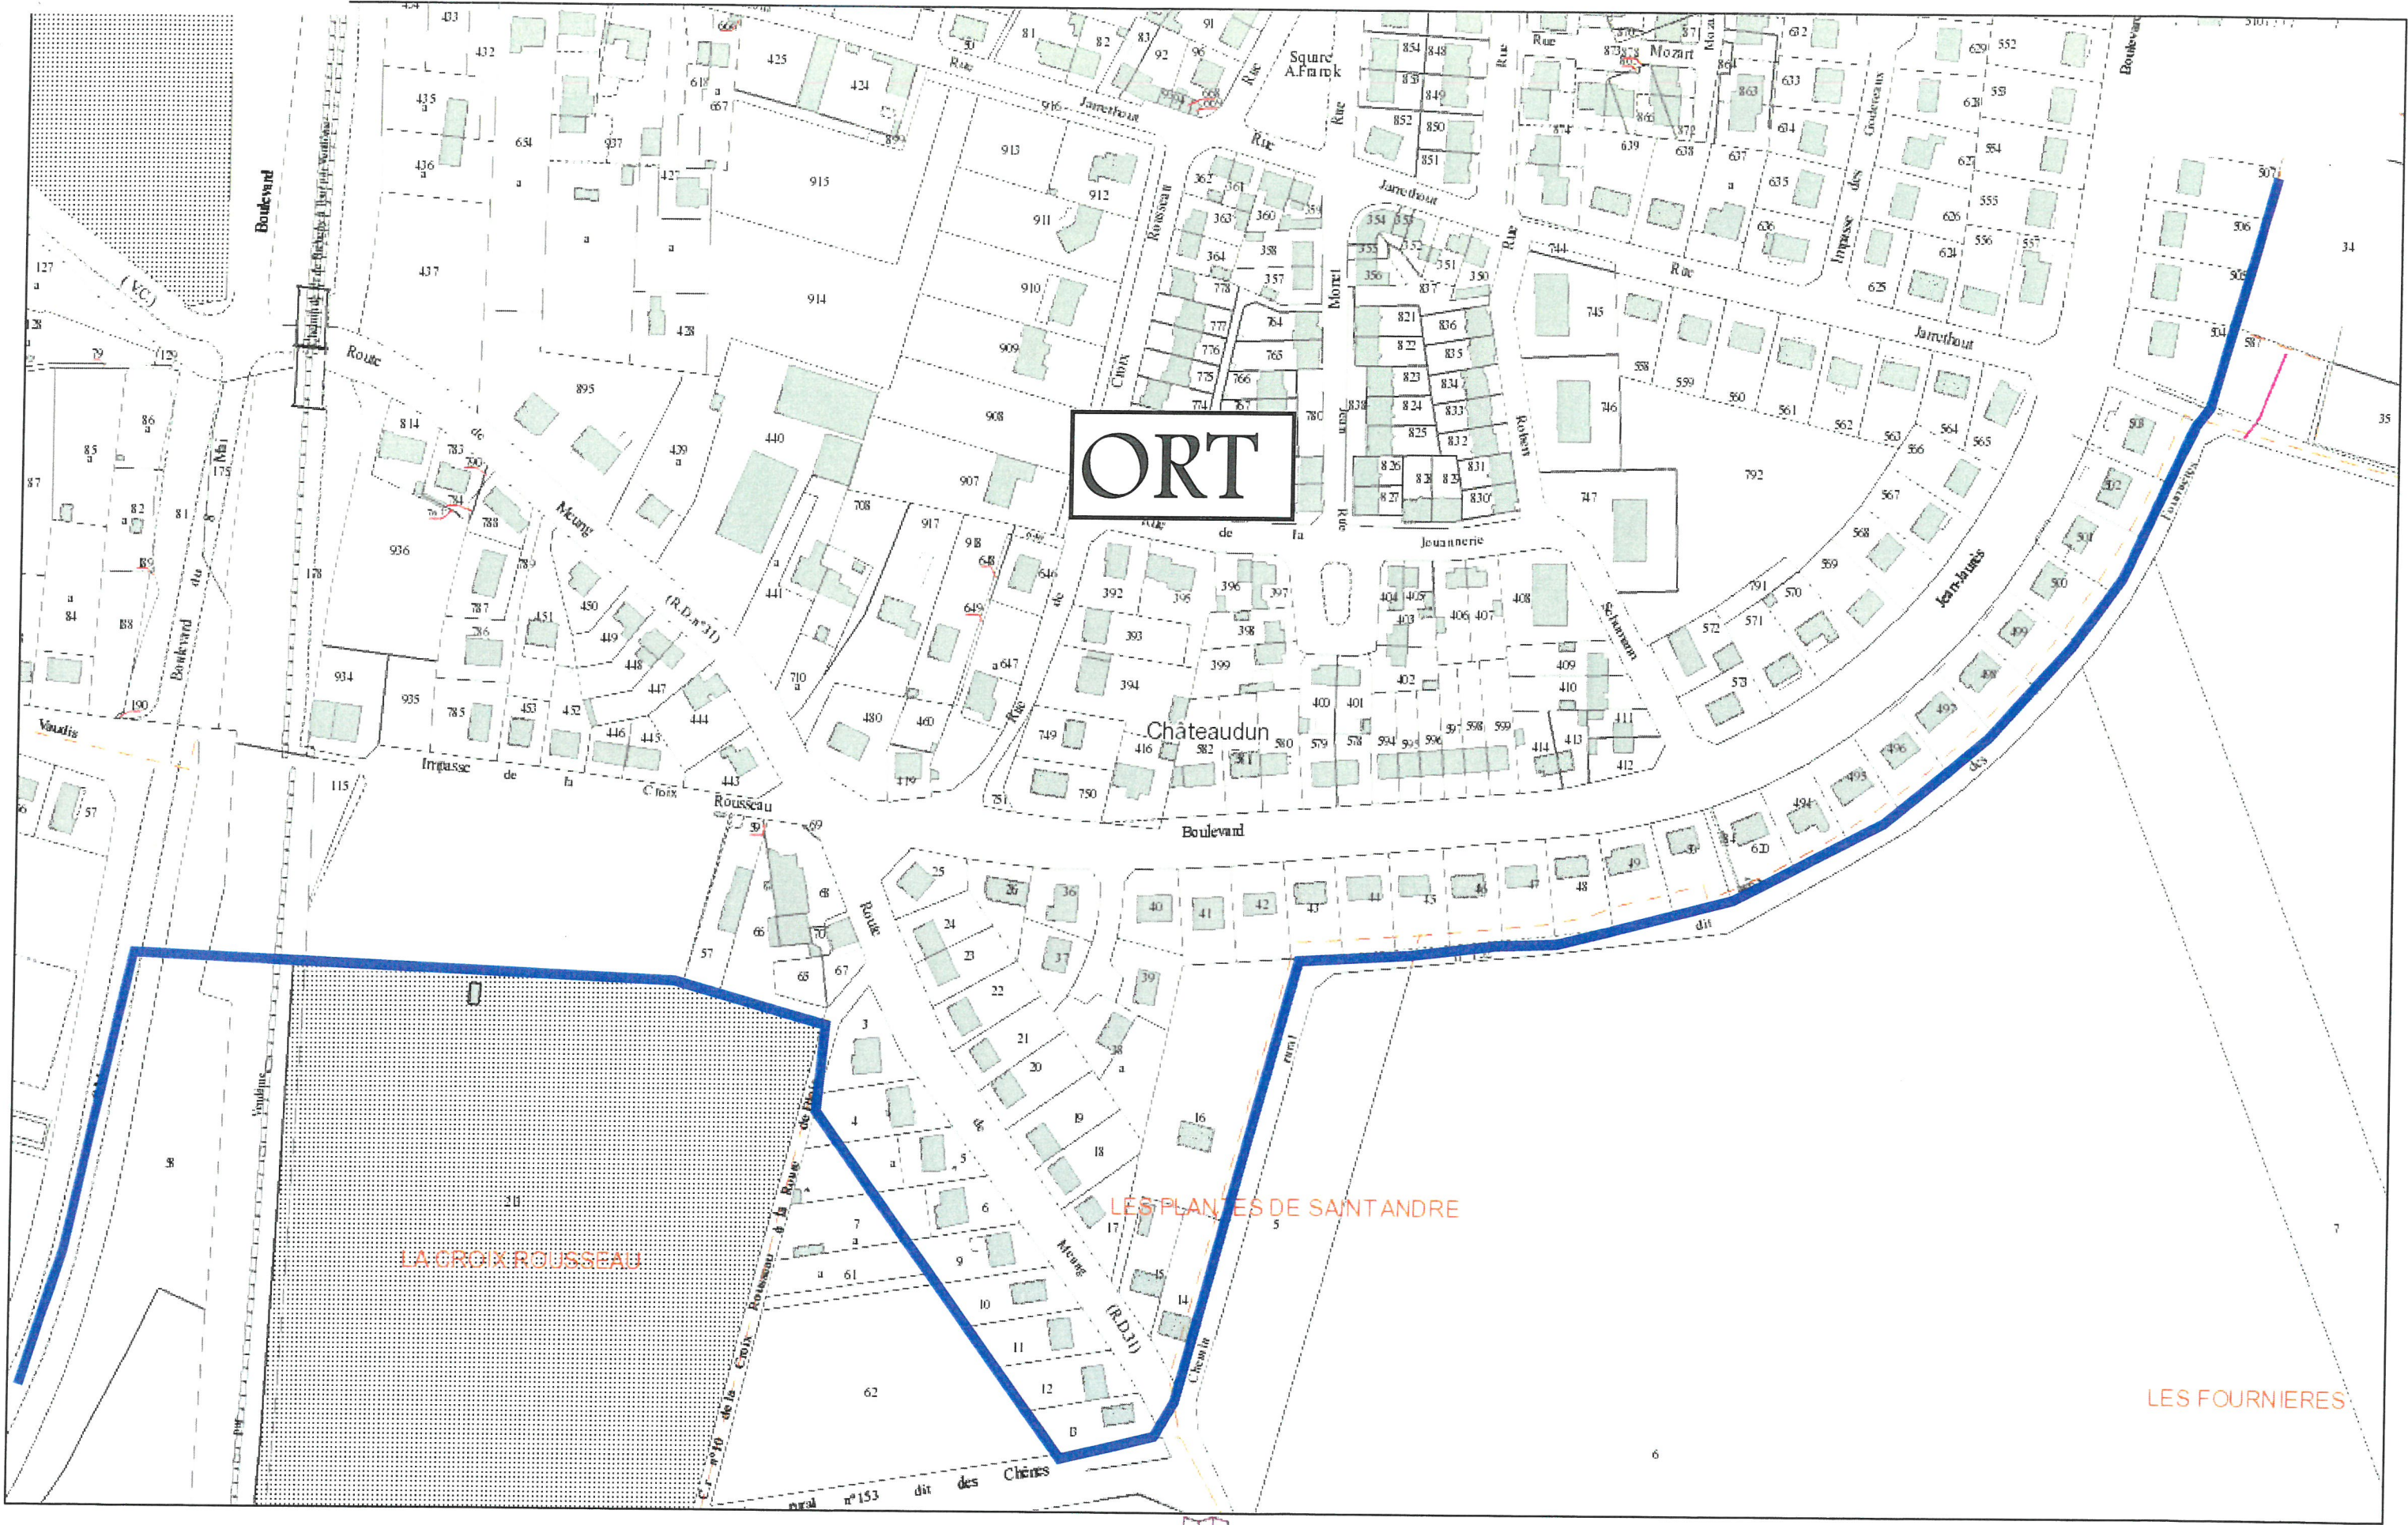

B.- Secteur d'intervention de l'ORT

Opération de revitalisation de territoire de Châteaudun : secteur d'intervention

En bleu : limites du secteur d'intervention ,

Fond de carte Géoportail

InfoGeo28

ORT - périmètre- planche1

A imprimer sur du A3 - Taille réelle 1:2 000

Avertissement : Les informations d'InfoGeo 28 sont indicatives et ne dispensent pas d'effectuer les démarches auprès des services compétents.

ORT

LA CROIX ROUSSEAU

LES PLANES DE SAINT ANDRE

LES FOURNIERES

ORT - périmètre - Planche 2

A imprimer sur du A3- Taille réelle 1:2 000

Avertissement : Les informations d'Infogéo 28 sont indicatives et ne dispensent pas d'effectuer les démarches auprès des services compétents.