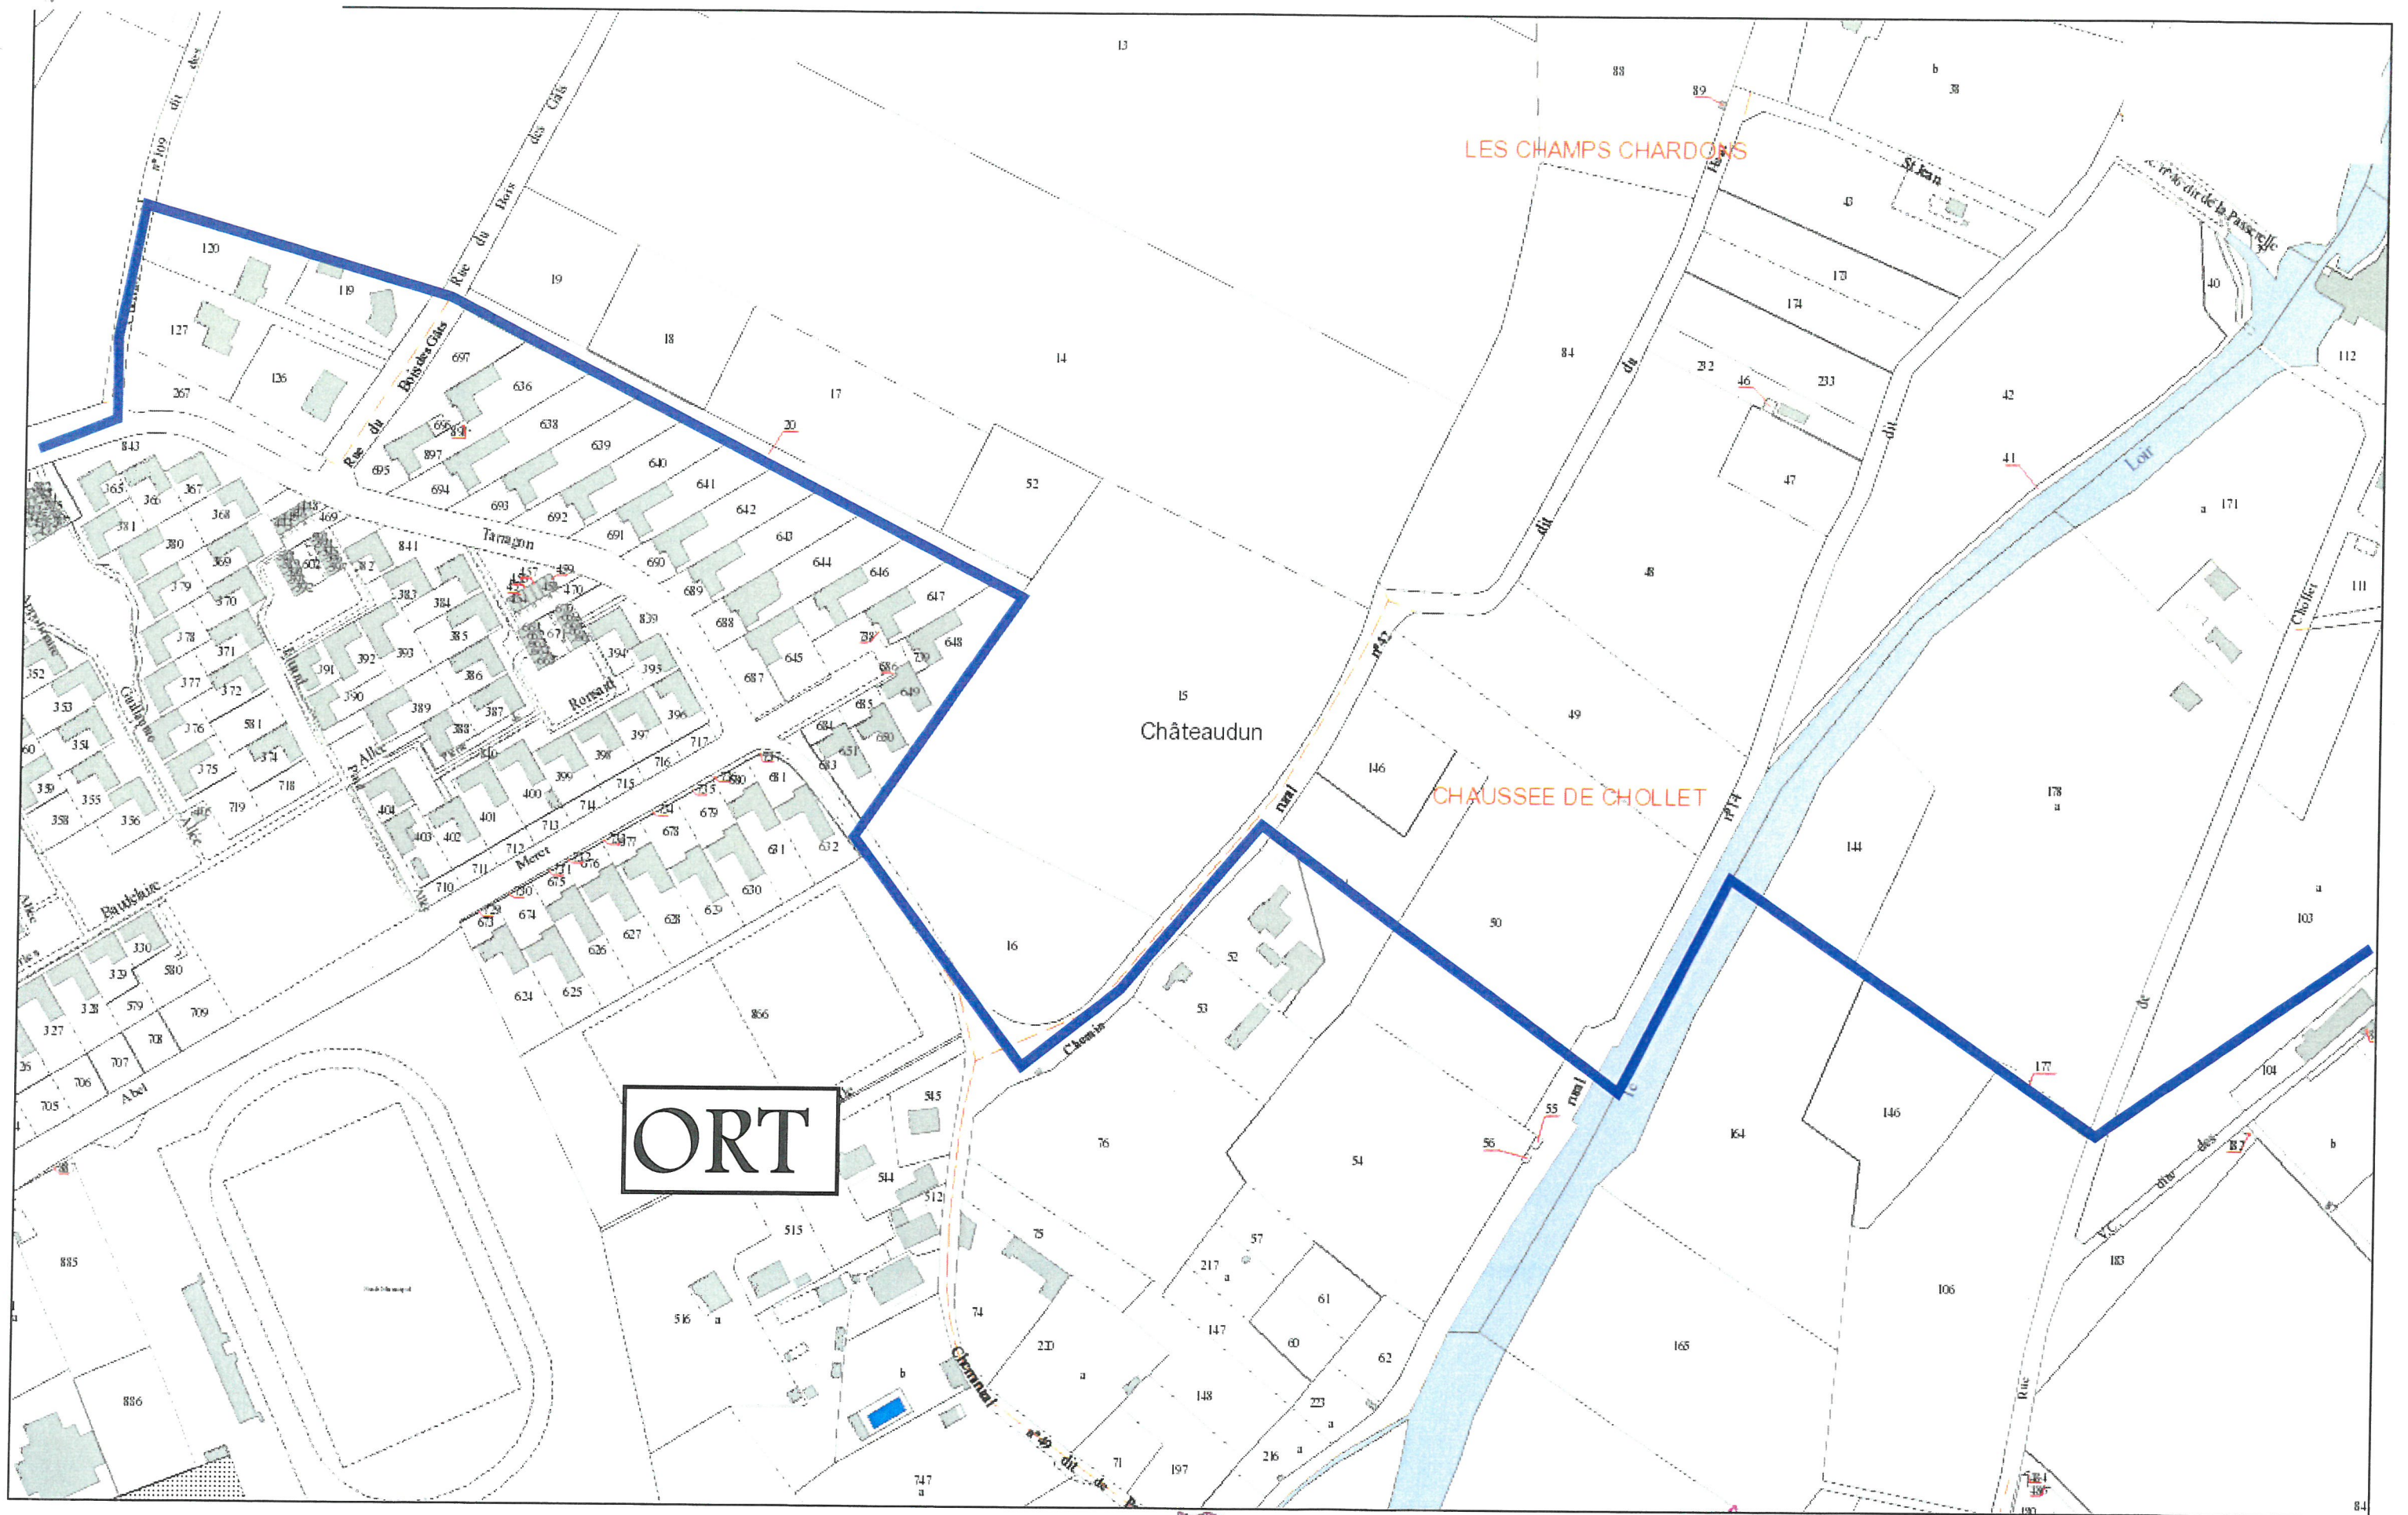

ORT

ORT - périmètre - Planche 10

A imprimer sur du A3- Taille réelle 1:2 000
0 40 80 120 160 m

Avertissement : Les informations d'Infogéo 28 sont indicatives et ne dispensent pas d'effectuer les démarches auprès des services compétents.