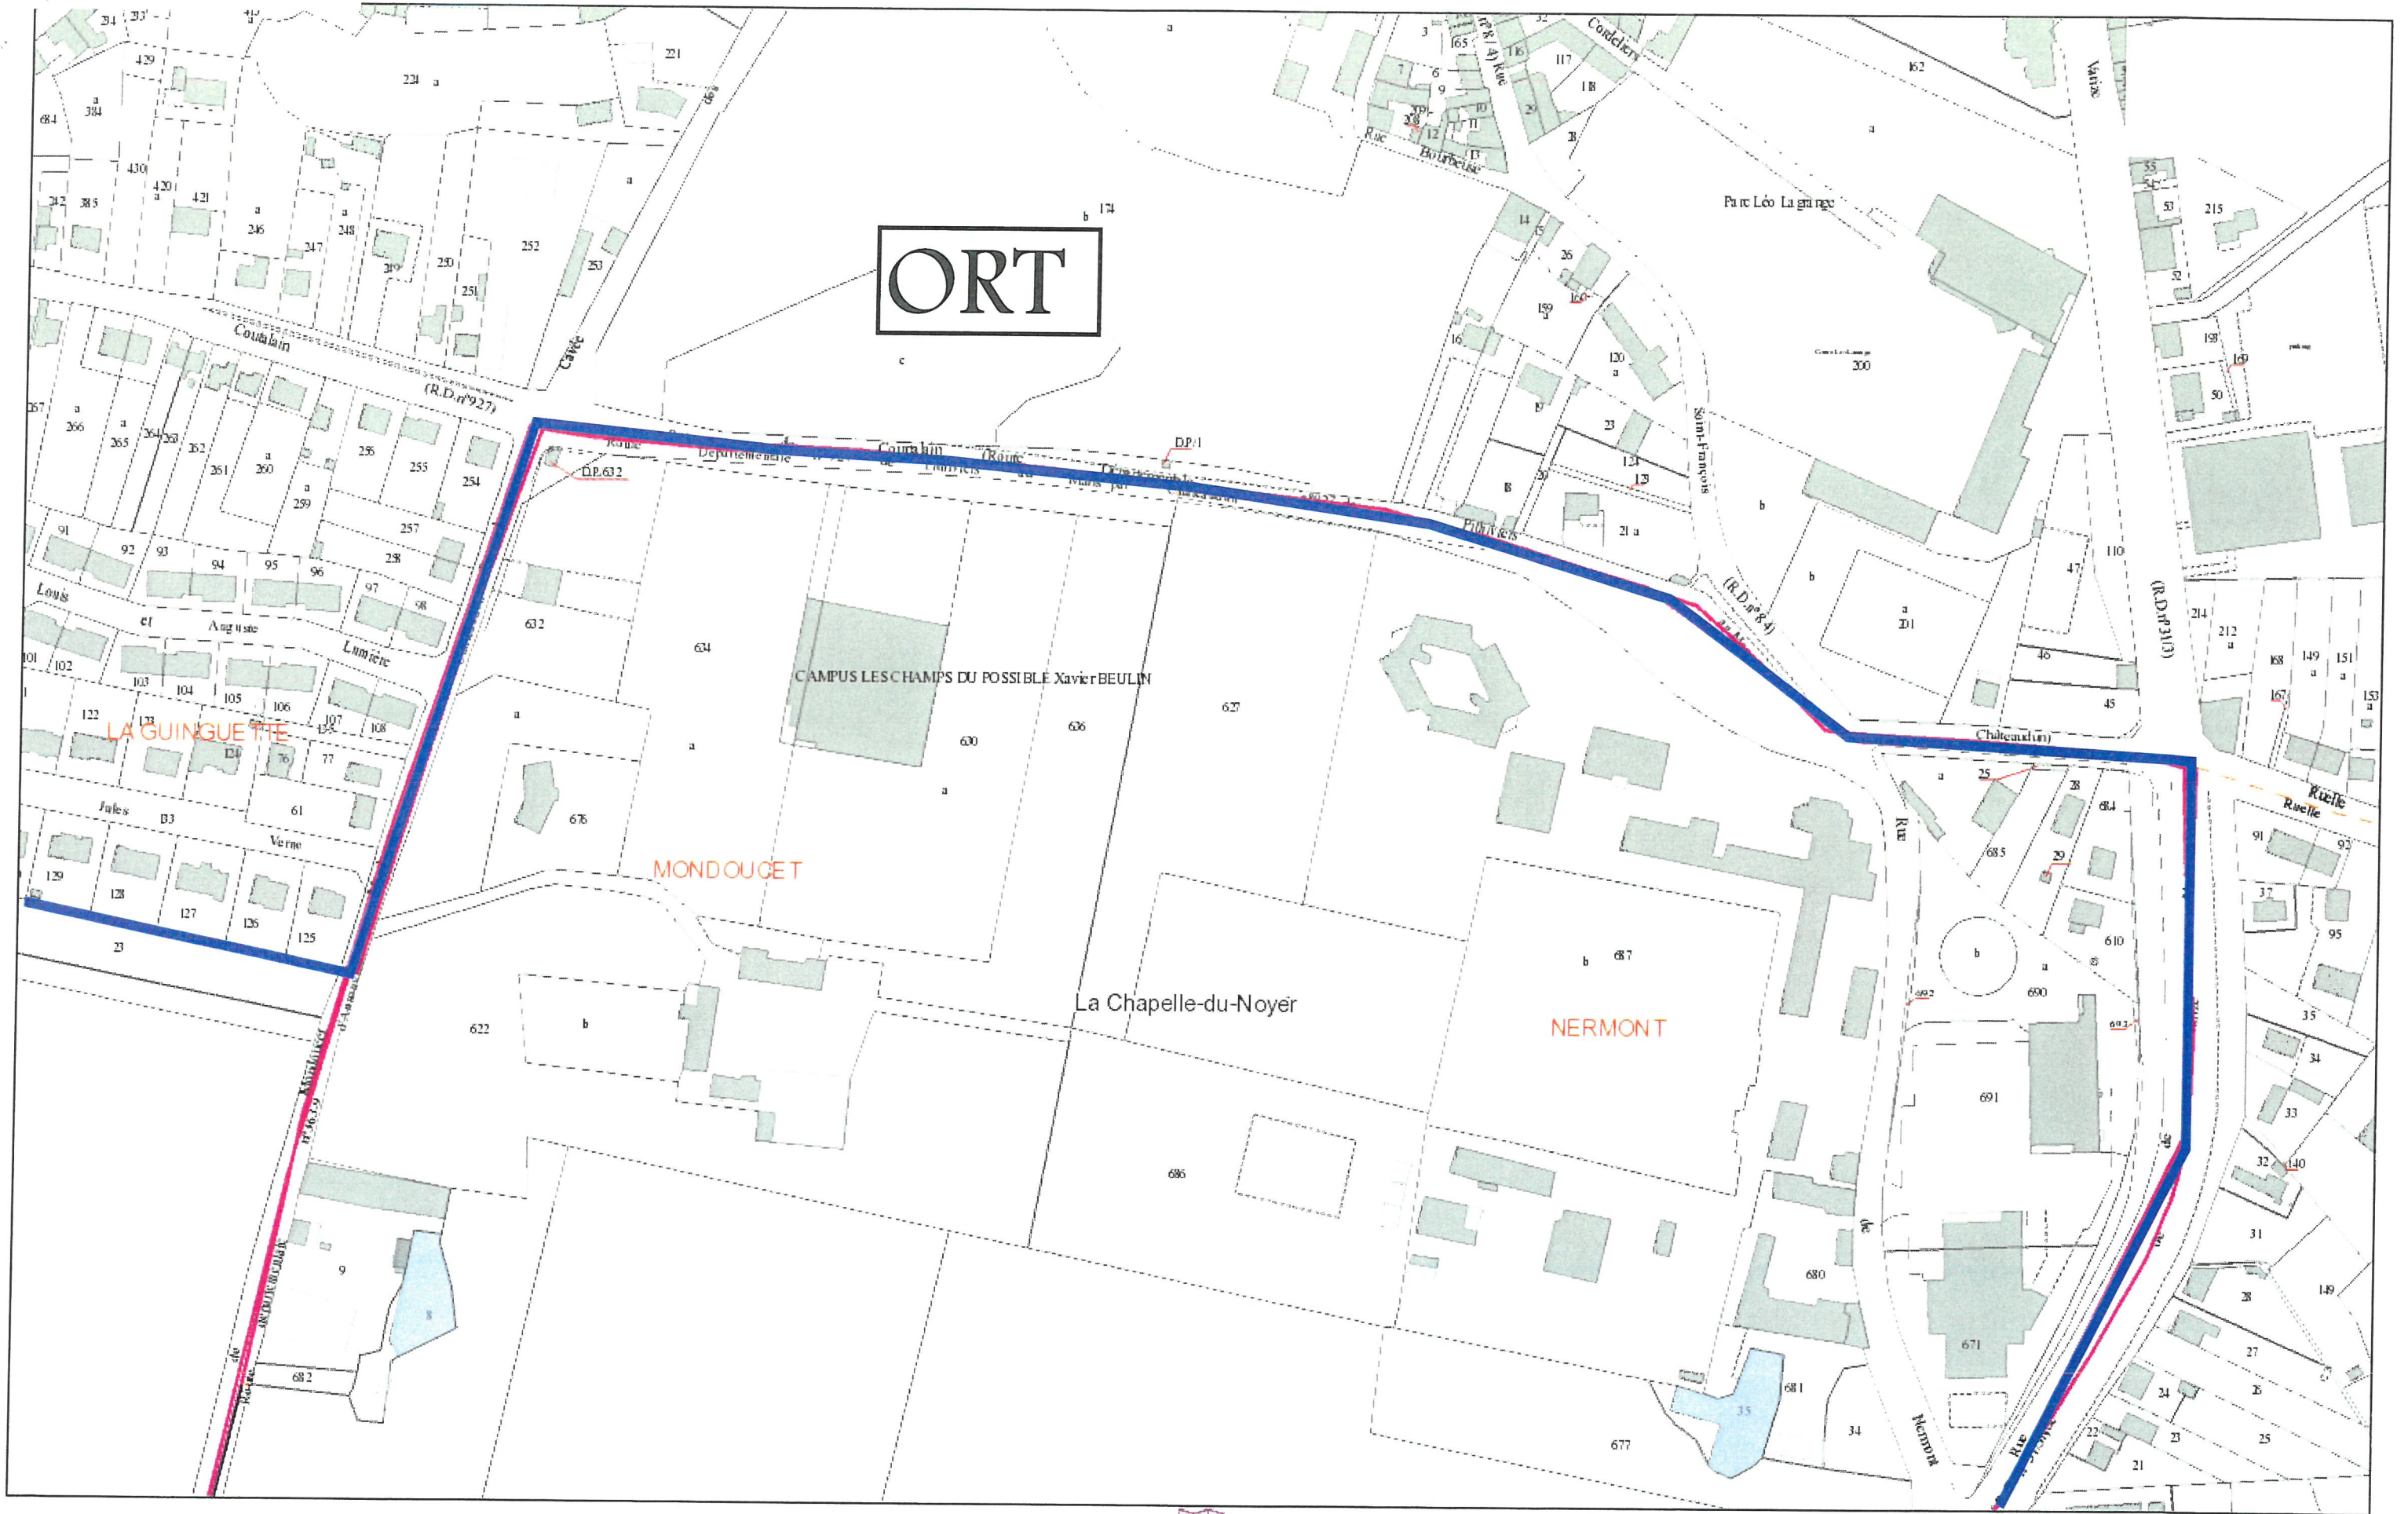

A imprimer sur du A3 - Taille réelle 1:2 000

Avertissement : Les informations d'InfoGeo 28 sont indicatives et ne dispensent pas d'effectuer les démarches auprès des services compétents.

ORT

LA CROIX ROUSSEAU

LES PLANES DE SAINT ANDRE

LES FOURNIERES

ORT - périmètre - Planche 2

A imprimer sur du A3- Taille réelle 1:2 000

Avertissement : Les informations d'Infogéo 28 sont indicatives et ne dispensent pas d'effectuer les démarches auprès des services compétents.