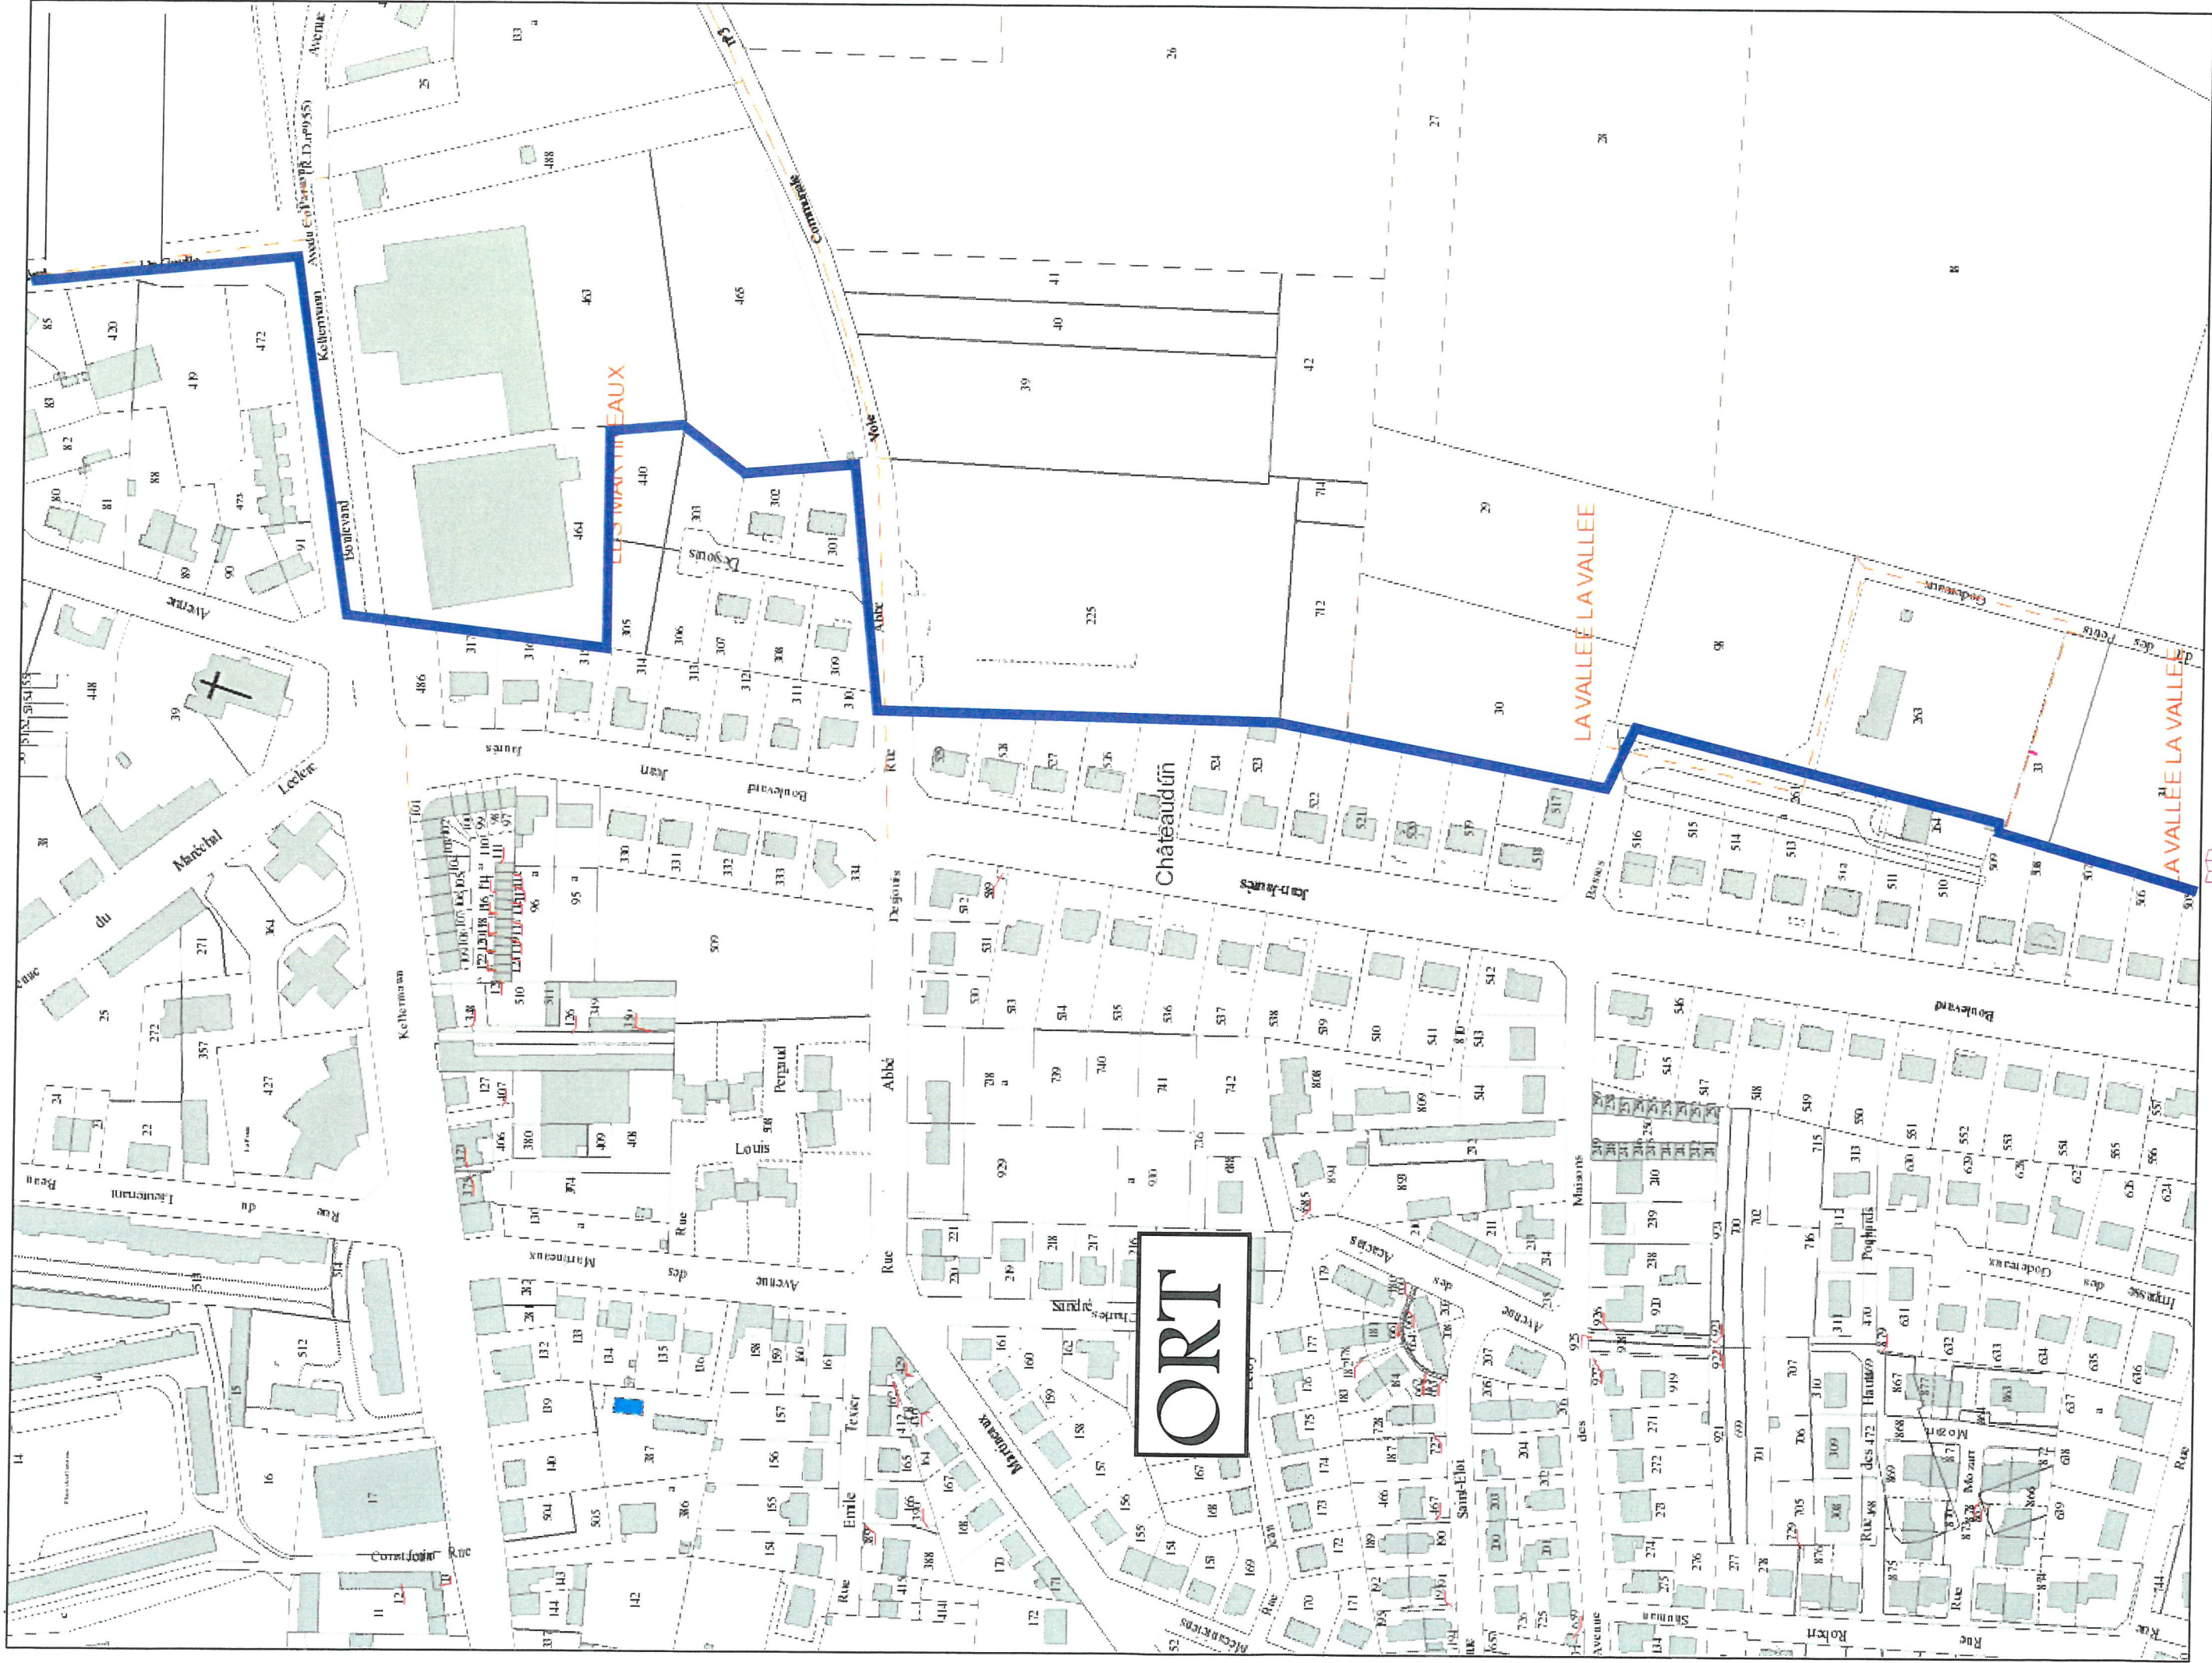

B.- Secteur d'intervention de l'ORT

Opération de revitalisation de territoire de Châteaudun : secteur d'intervention

En bleu : limites du secteur d'intervention ,

Fond de carte Géoportail

InfoGeo28

ORT - périmètre- planche1

A imprimer sur du A3 - Taille réelle 1:2 000

Avertissement : Les informations d'InfoGeo 28 sont indicatives et ne dispensent pas d'effectuer les démarches auprès des services compétents.

ORT

LA CROIX ROUSSEAU

LES PLANES DE SAINT ANDRE

LES FOURNIERES

ORT - périmètre - Planche 2

A imprimer sur du A3- Taille réelle 1:2 000

Avertissement : Les informations d'Infogéo 28 sont indicatives et ne dispensent pas d'effectuer les démarches auprès des services compétents.