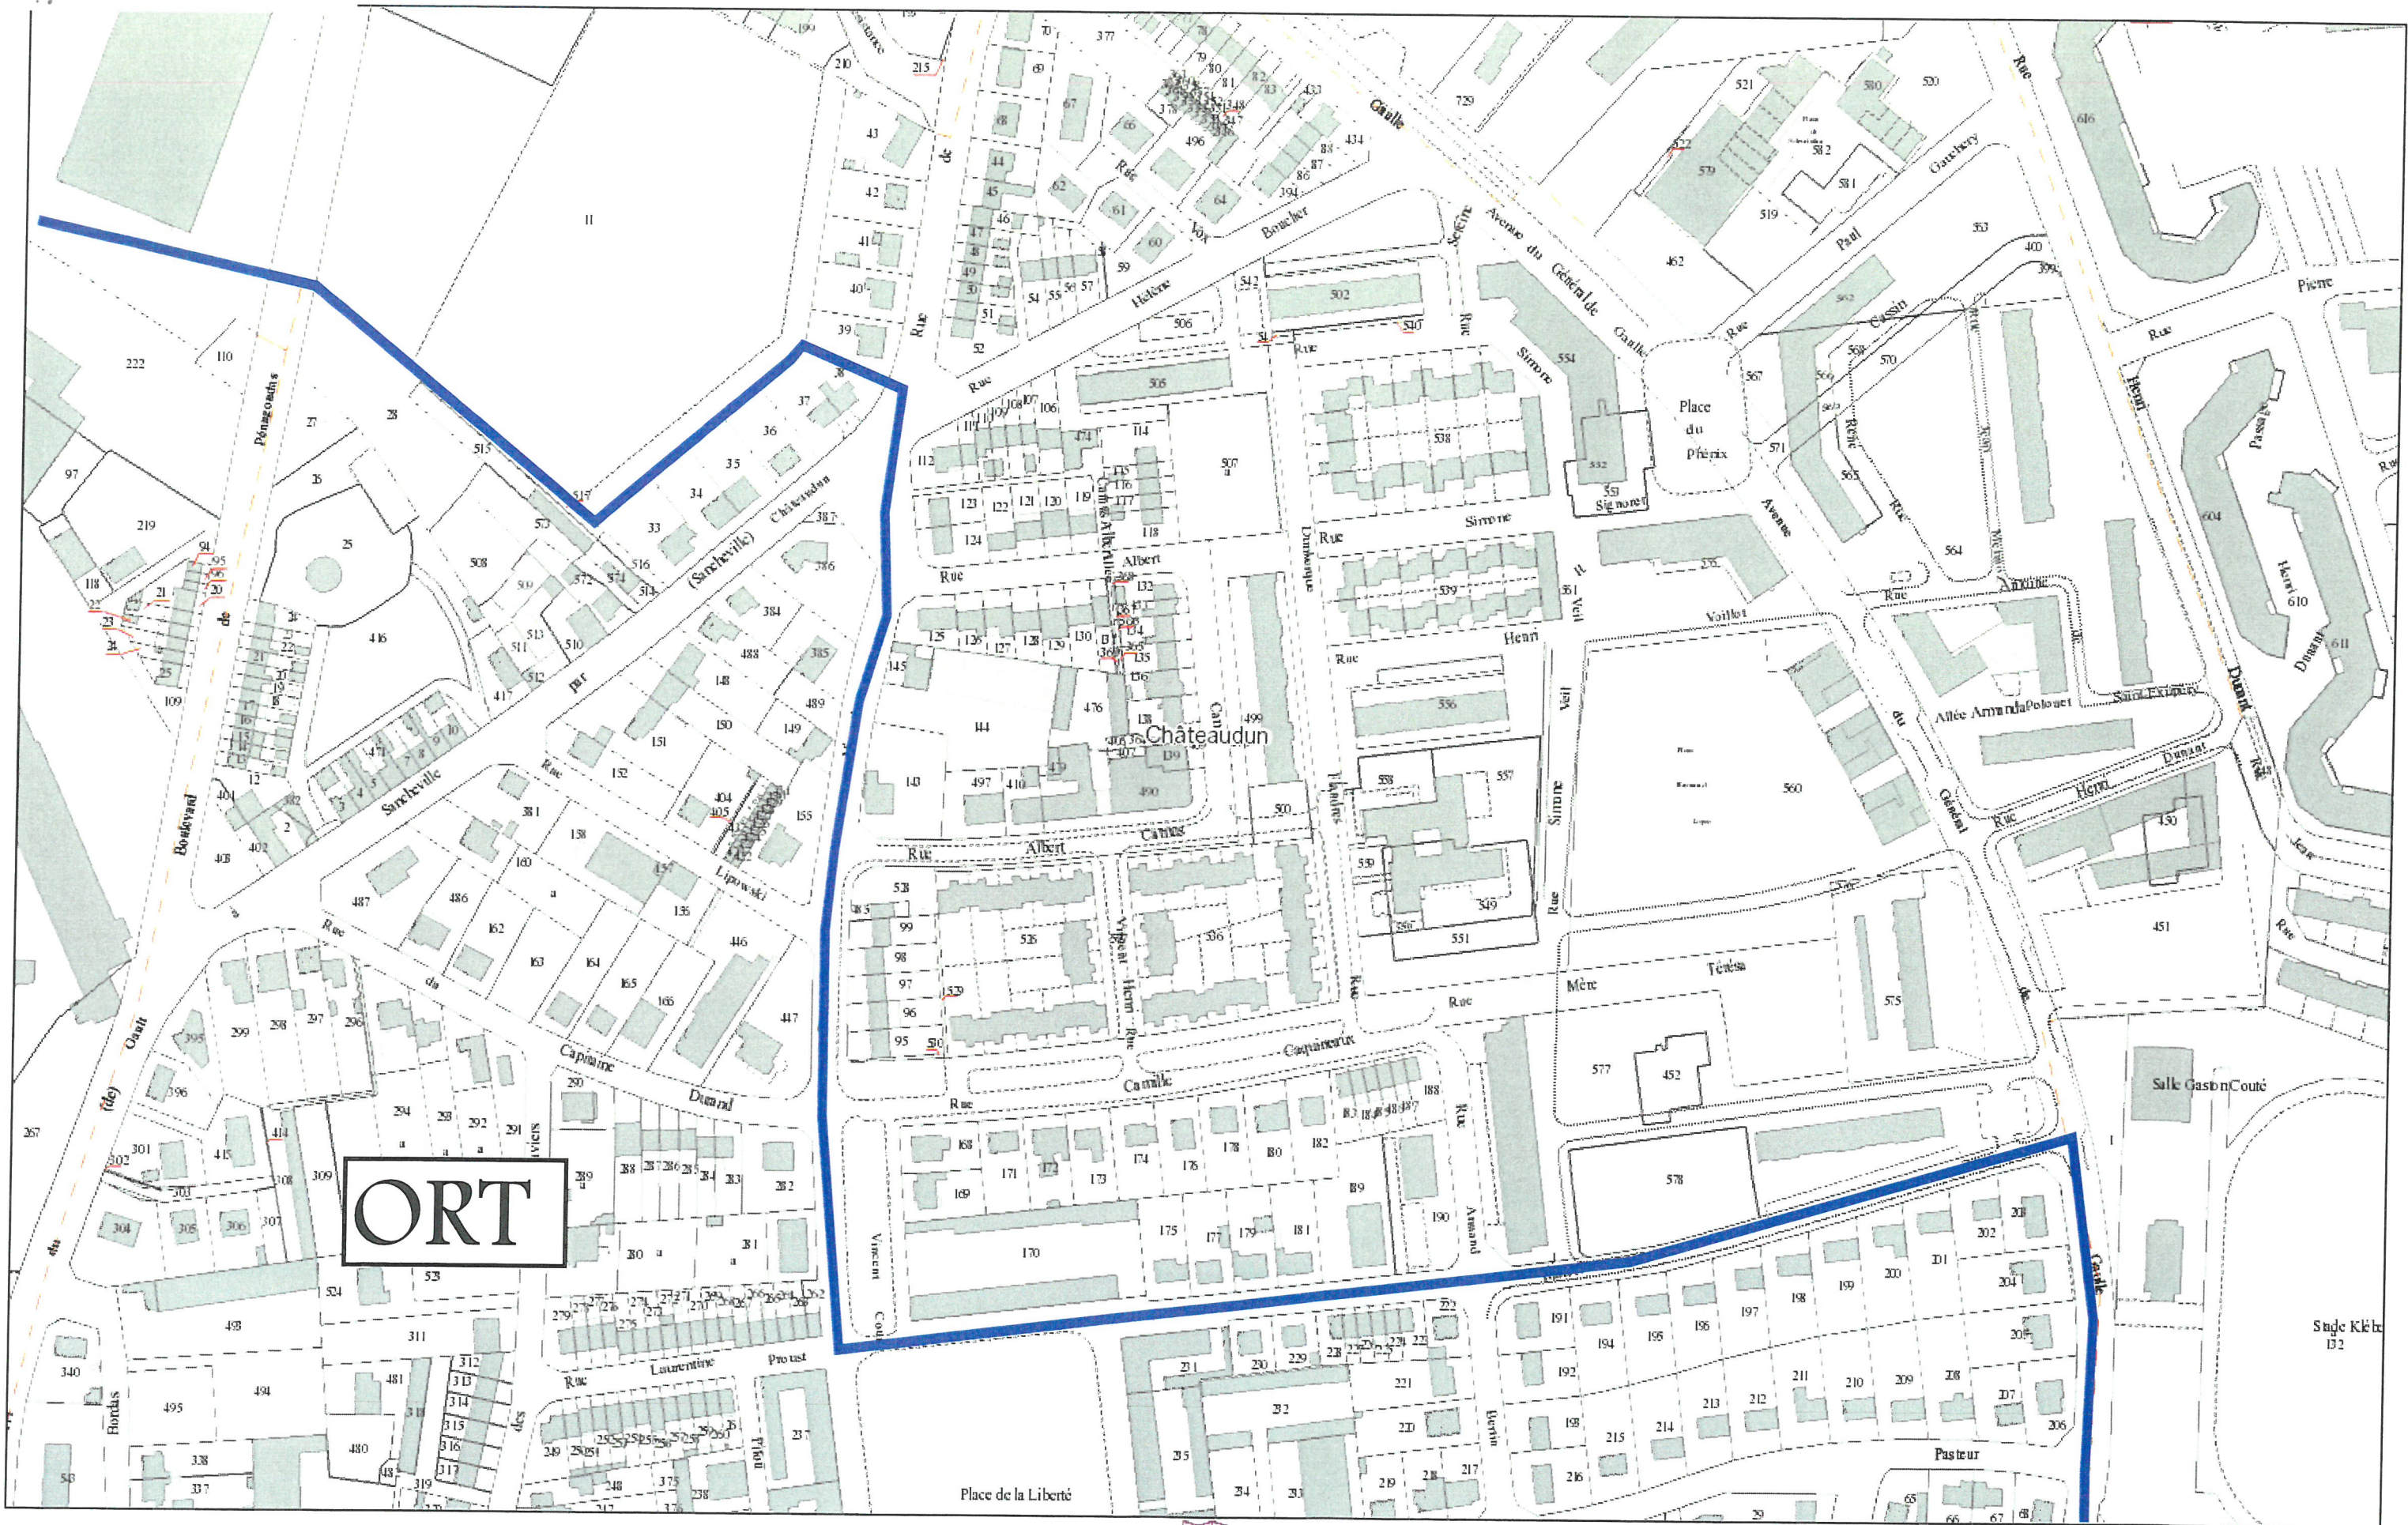

B.- Secteur d'intervention de l'ORT

Opération de revitalisation de territoire de Châteaudun : secteur d'intervention

En bleu : limites du secteur d'intervention ,

Fond de carte Géoportail

InfoGeo28

ORT - périmètre- planche1

LES PLANES DE SAINT ANDRE

LES FOURNIERES

ORT - périmètre - Planche 2

A imprimer sur du A3- Taille réelle 1:2 000

Avertissement : Les informations d'Infogéo 28 sont indicatives et ne dispensent pas d'effectuer les démarches auprès des services compétents.

Infogéo28

ORT - périmètre - Planche 11

A imprimer sur du A3- Taille réelle 1:2 000

Avertissement : Les informations d'Infogéo 28 sont indicatives et ne dispensent pas d'effectuer les démarches auprès des services compétents.